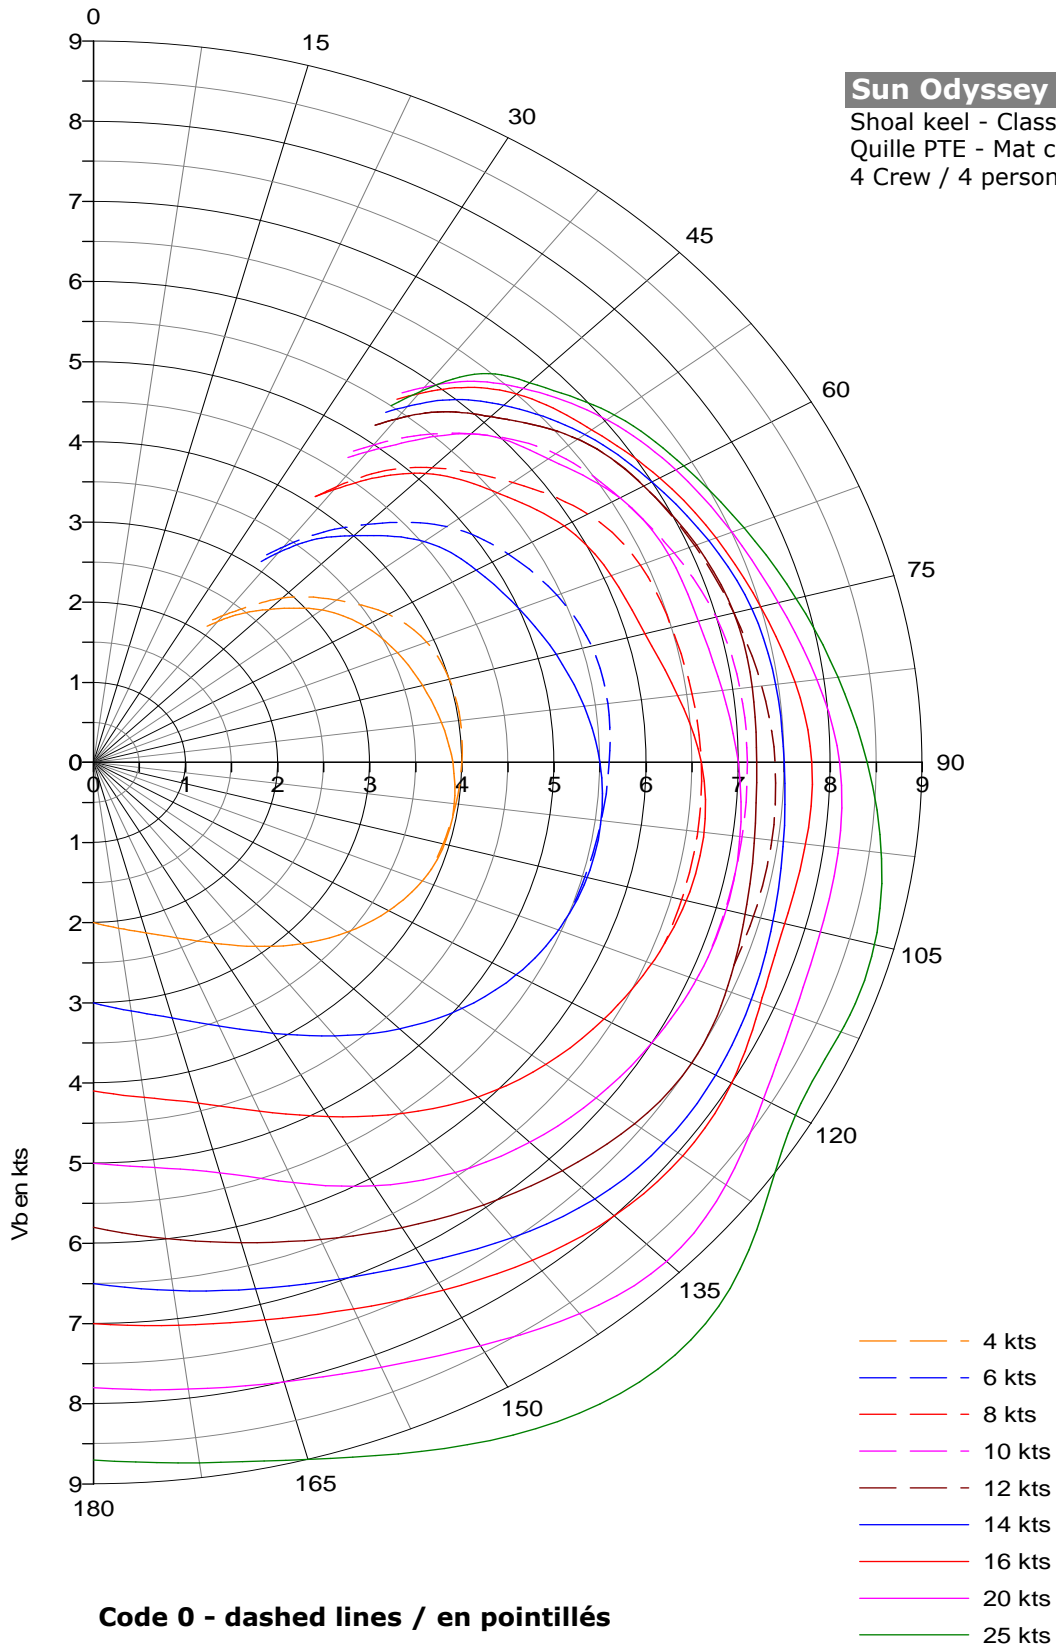

Sun Odyssey 349

Deep keel - Classic Mast - Square top main
Quille GTE - Mat classique - GV à Corne
4 Crew / 4 personnes à bord

Code 0 - dashed lines / en pointillés

Sun Odyssey 349

Shoal keel - Classic Mast

Quille PTE - Mat classique

4 Crew / 4 personnes à bord

Sun Odyssey 349

Deep keel - Classic Mast
Quille GTE - Mat classique
4 Crew / 4 personnes à bord

Code 0 - dashed lines / en pointillés