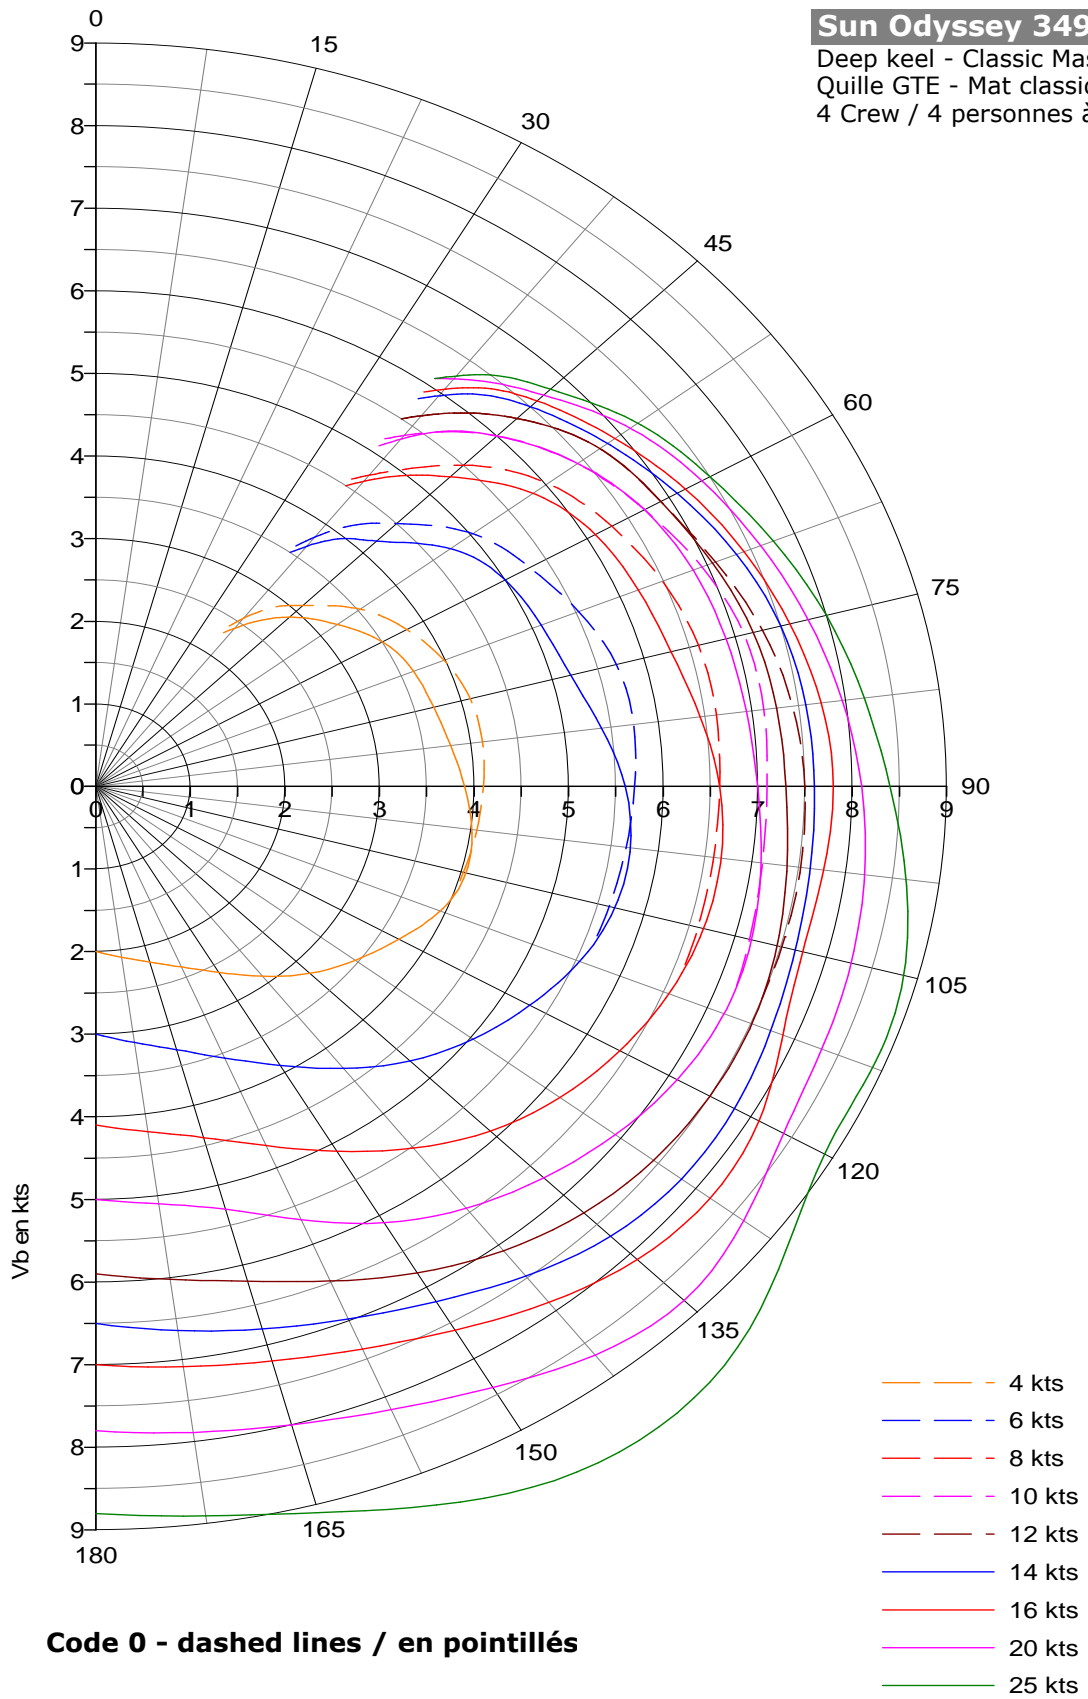

Sun Odyssey 349

Deep keel - Classic Mast - Square top main
Quille GTE - Mat classique - GV à Corne
4 Crew / 4 personnes à bord

Code 0 - dashed lines / en pointillés

Sun Odyssey 349

Shoal keel - Classic Mast

Quille PTE - Mat classique

4 Crew / 4 personnes à bord

Sun Odyssey 349

Deep keel - Classic Mast
Quille GTE - Mat classique
4 Crew / 4 personnes à bord

Code 0 - dashed lines / en pointillés