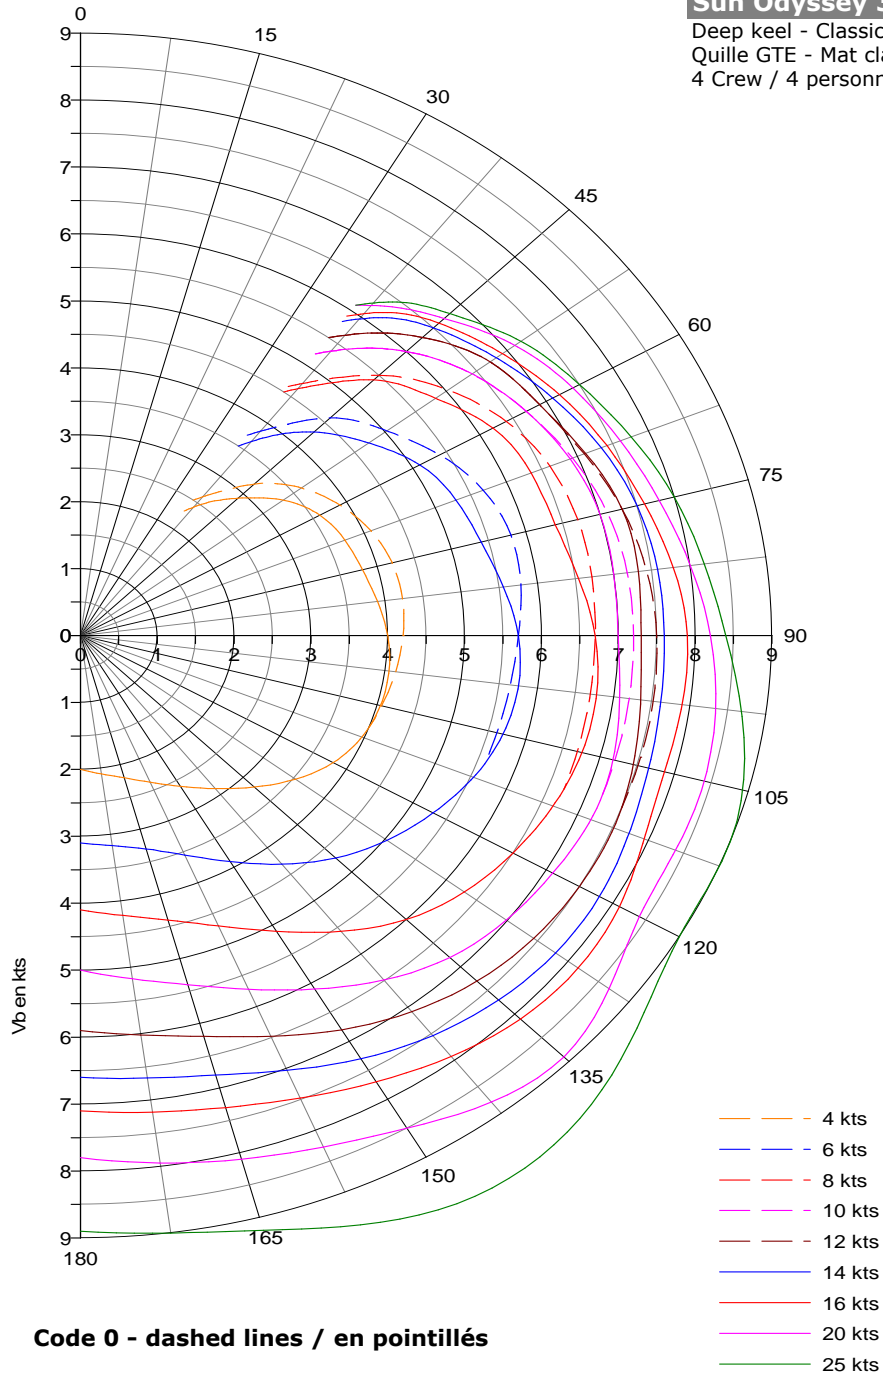

Sun Odyssey 349

Deep keel - Classic Mast - Square top main
Quille GTE - Mat classique - GV à Corne
4 Crew / 4 personnes à bord

Code 0 - dashed lines / en pointillés

Sun Odyssey 349

Shoal keel - Classic Mast

Quille PTE - Mat classique

4 Crew / 4 personnes à bord

Sun Odyssey 349

Deep keel - Classic Mast
Quille GTE - Mat classique
4 Crew / 4 personnes à bord

Code 0 - dashed lines / en pointillés